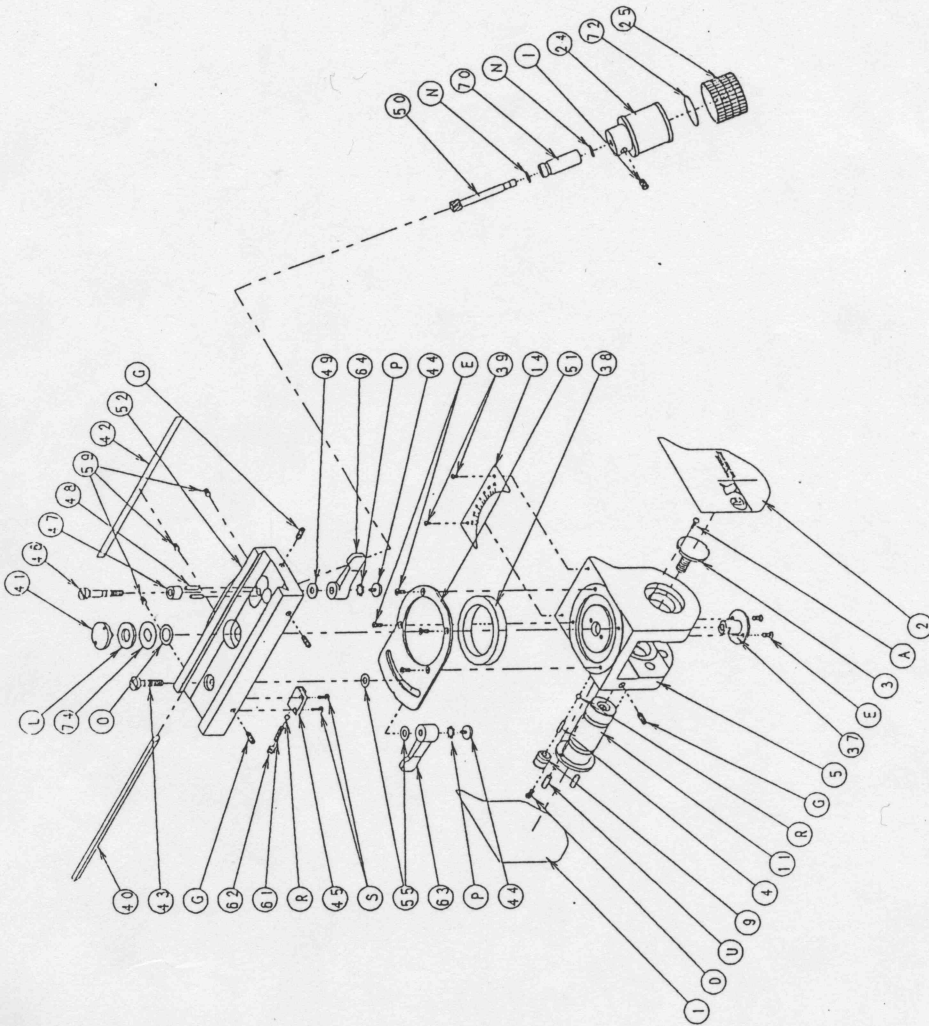

* FOCUS BASE

REAR UPPER

品名	95.12.05	作誌	95.12.05
図番		切実	
一級仕上	士	機種	TV45GX
一般構造		製	山
如		計	108-01B
型		図	

SAKAI SPECIAL CAMERA MFG CO LTD